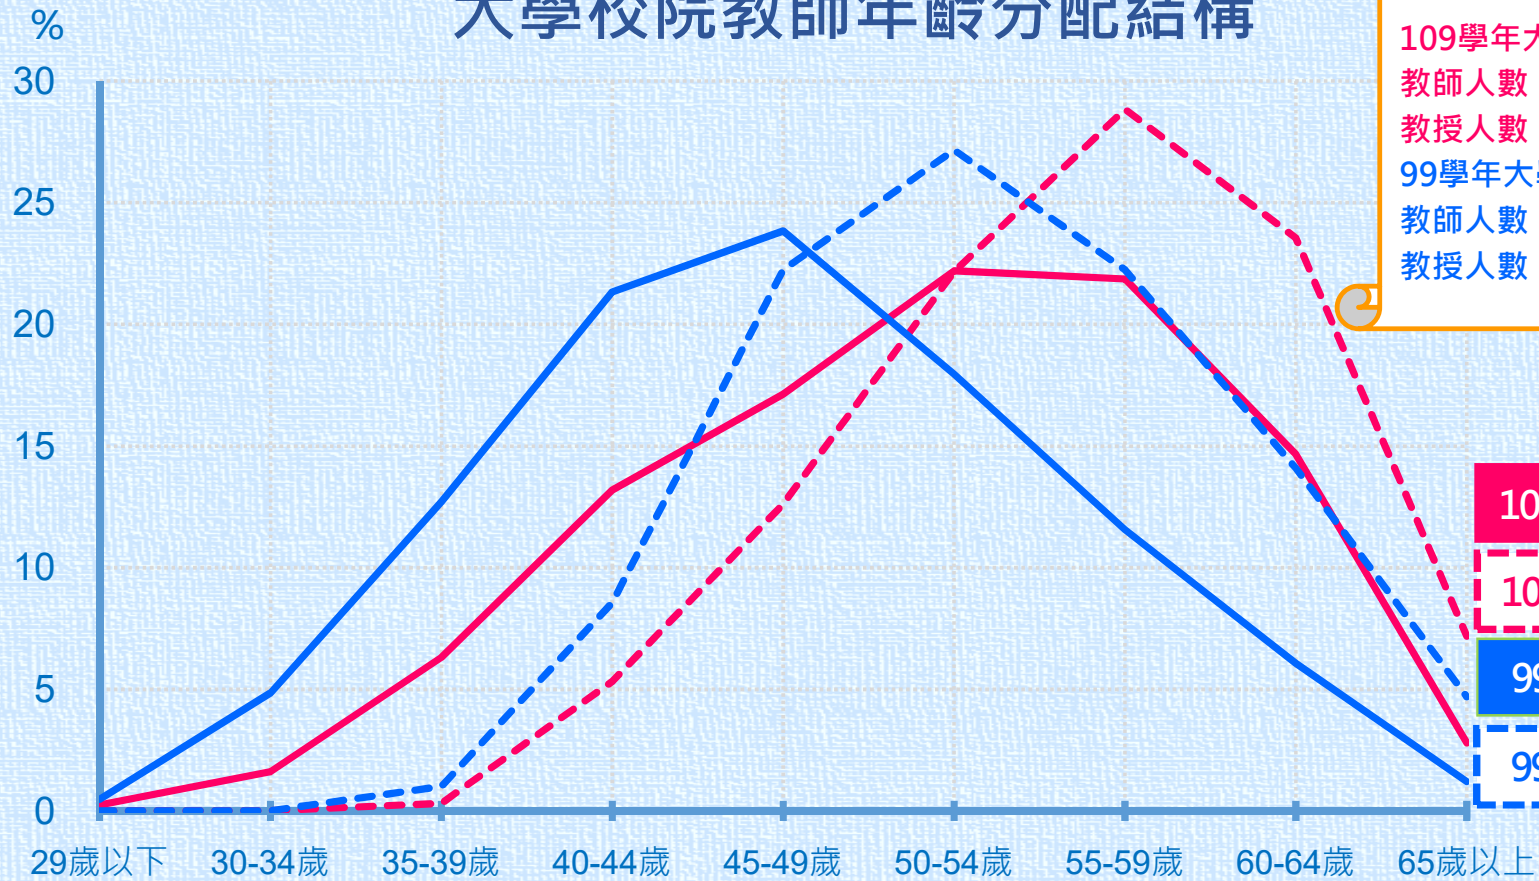

# 大學校院教師年齡分配結構

109學年大學校院  
教師人數：43,950人  
教授人數：13,458人  
99學年大學校院  
教師人數：48,641人  
教授人數：10,257人

109學年教師

109學年教授

99學年教師

99學年教授