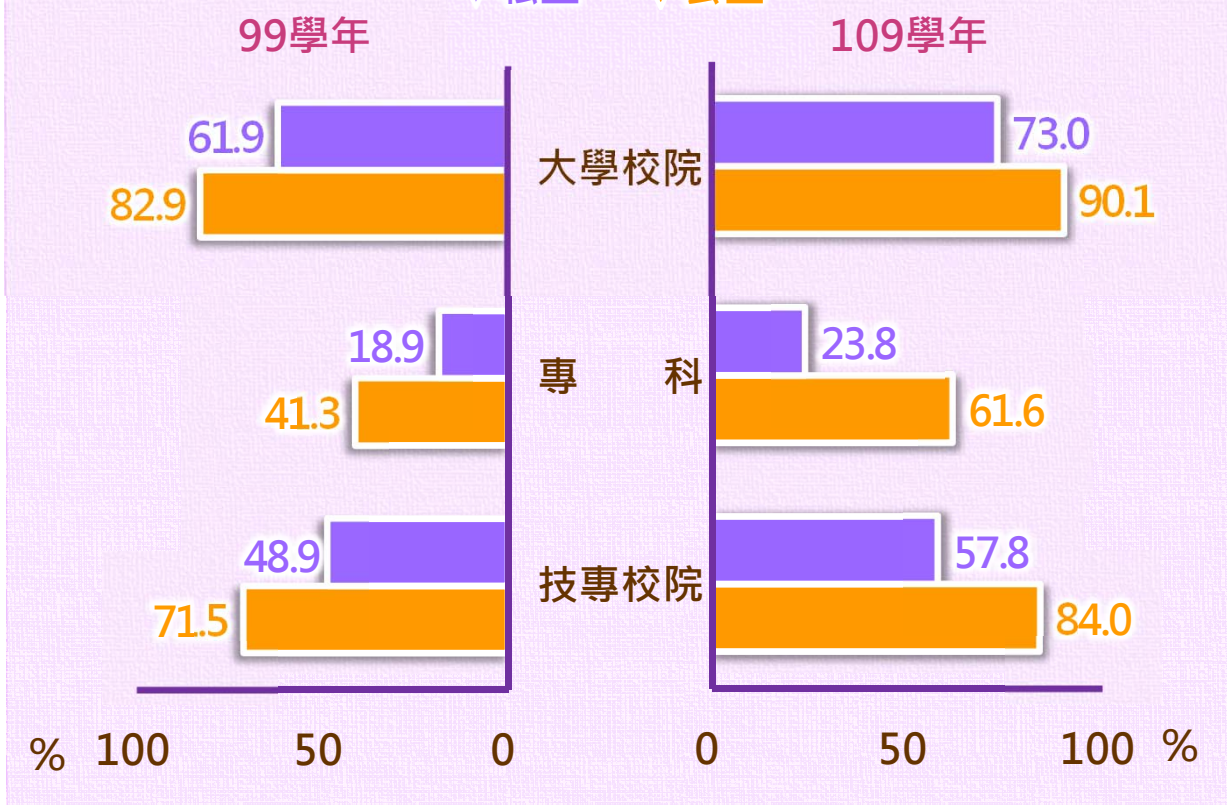

大專校院具有博士學位師資比率

▼私立 ▼公立

單位：人；%

學年	大專校院				專科				技專校院			
	公立		私立		公立		私立		公立		私立	
	教師數	比率	教師數	比率	教師數	比率	教師數	比率	教師數	比率	教師數	比率
99	18,839	82.9	29,776	61.9	189	41.3	1,409	18.9	4,503	71.5	17,581	48.9
100	19,094	84.5	29,144	64.1	204	41.2	1,487	20.0	4,541	74.5	17,264	51.3
101	19,300	85.2	28,764	65.7	147	42.9	1,591	20.4	4,535	75.9	17,023	51.9
102	19,400	86.4	28,551	67.1	122	56.6	1,619	22.1	4,479	77.9	16,736	53.5
103	19,405	86.9	27,867	68.5	121	58.7	1,644	23.4	4,352	78.7	16,152	54.8
104	19,342	87.5	27,427	69.5	123	61.0	1,515	23.1	4,305	80.0	15,631	55.9
105	19,197	88.2	26,935	70.3	151	51.7	1,565	23.8	4,347	80.5	15,214	56.5
106	19,188	88.8	26,271	71.0	149	52.3	1,581	24.0	4,358	81.5	14,868	57.0
107	19,439	89.1	25,478	71.6	154	57.1	1,519	23.2	4,547	82.3	14,199	57.0
108	19,563	89.6	24,705	72.4	157	61.1	1,520	23.9	4,632	83.3	13,529	57.7
109	19,727	90.1	24,223	73.0	159	61.6	1,514	23.8	4,713	84.0	13,143	57.8