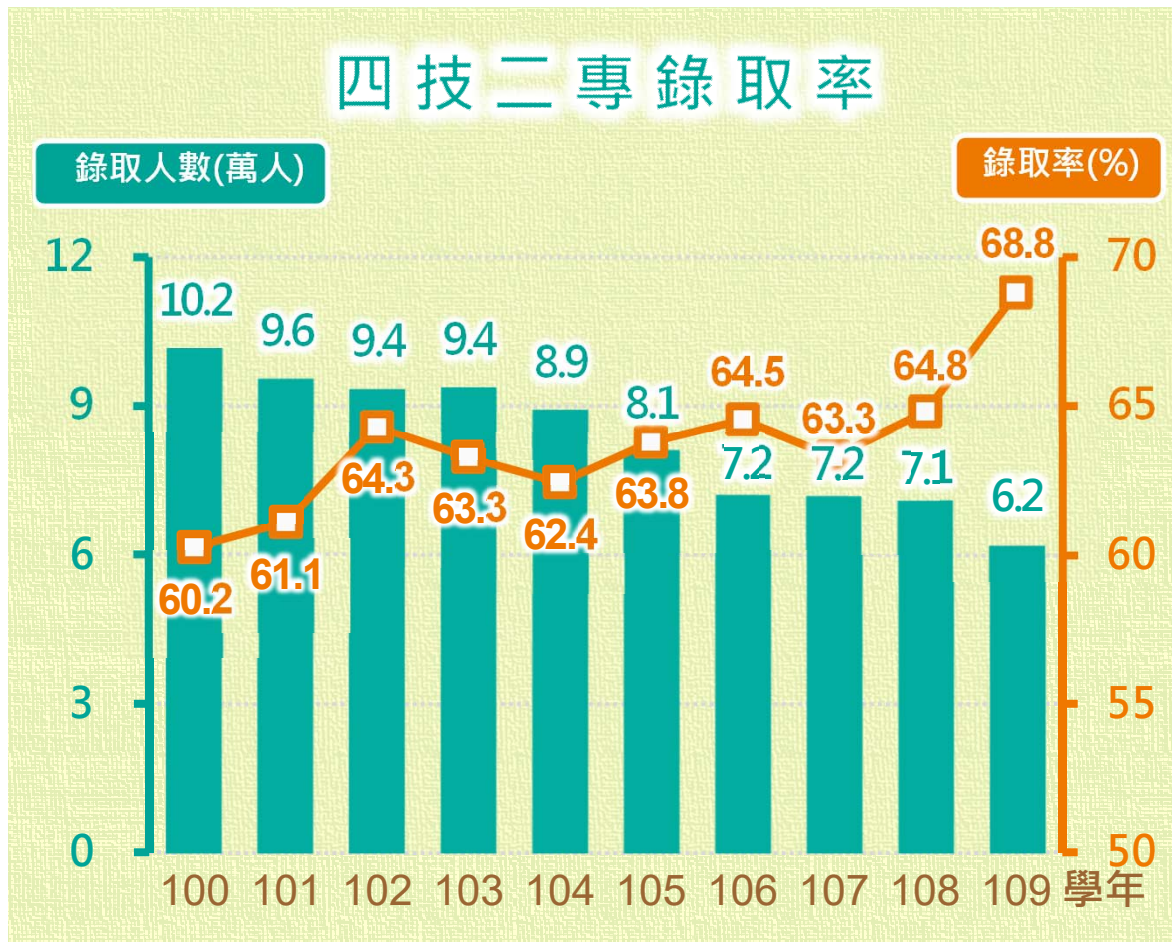

## 四技二專錄取率

單位：人；%

學年	報考人數	錄取人數	錄取率
100	169,038	101,806	60.2
101	156,577	95,612	61.1
102	145,452	93,500	64.3
103	148,336	93,841	63.3
104	143,143	89,322	62.4
105	127,050	81,024	63.8
106	111,767	72,140	64.5
107	113,652	71,955	63.3
108	109,602	71,039	64.8
109	90,097	61,993	68.8