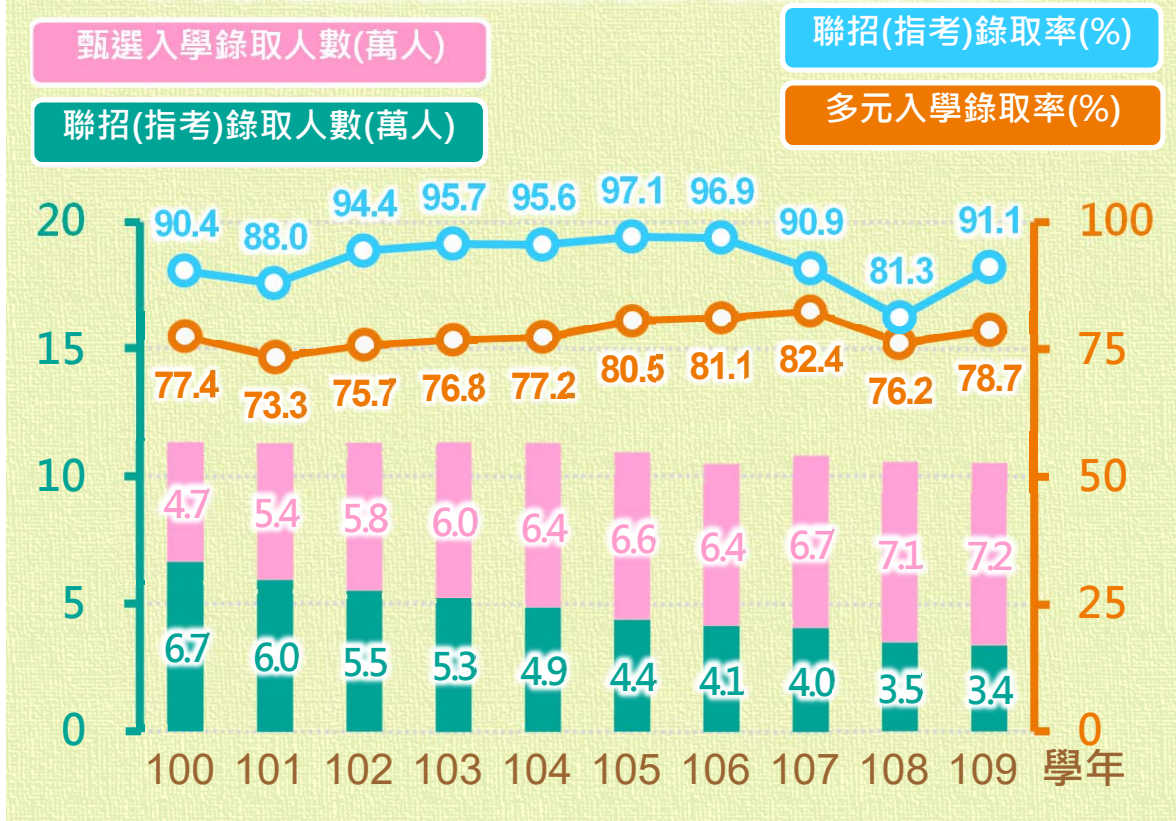

# 大學校院新生錄取人數及錄取率

單位：人；%

學年	聯招(指考)錄取人數	甄選入學(含其他管道)錄取人數	聯招(指考)錄取率	多元入學錄取率
100	66,683	46,504	90.4	77.4
101	59,696	53,637	88.0	73.3
102	55,307	58,306	94.4	75.7
103	52,608	60,416	95.7	76.8
104	48,537	64,252	95.6	77.2
105	43,659	65,532	97.1	80.5
106	41,022	63,663	96.9	81.1
107	40,301	67,452	90.9	82.4
108	34,633	70,747	81.3	76.2
109	33,521	71,532	91.1	78.7

資料來源：大學招生委員會聯合會(大學招聯會)。

說明：1. 聯招(指考)錄取率= 指定科目考試錄取人數除以繳卡登記總人數 ×100 %。  
2. 錄取人數不含外加名額。