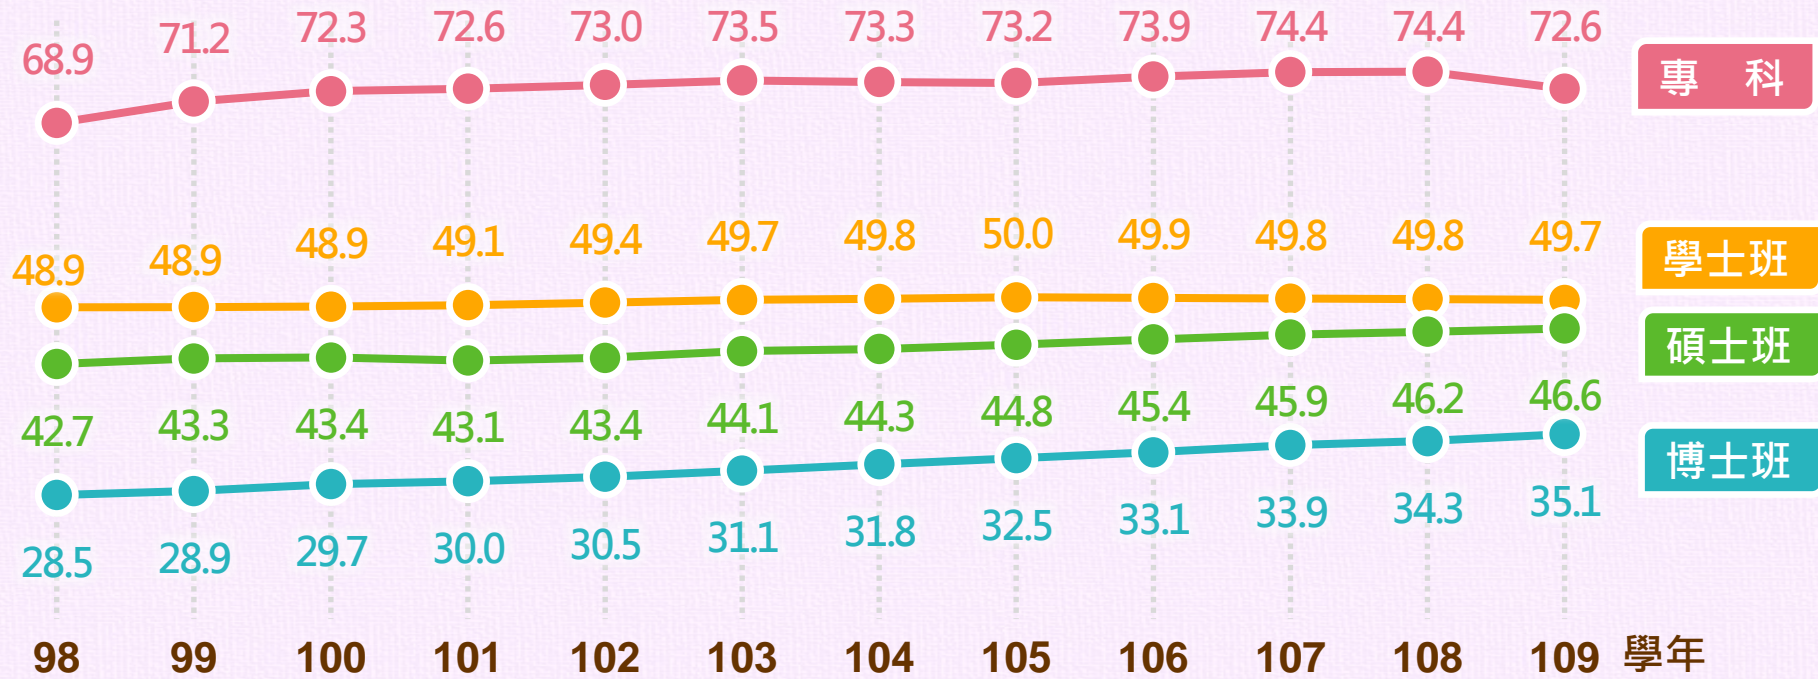

# 大專校院女性學生比率(%)

學年	98	99	100	101	102	103	104	105	106	107	108	109
總計	49.1	49.3	49.5	49.6	49.9	50.3	50.4	50.6	50.6	50.6	50.6	50.6
專科	68.9	71.2	72.3	72.6	73.0	73.5	73.3	73.2	73.9	74.4	74.4	72.6
學士班	48.9	48.9	48.9	49.1	49.4	49.7	49.8	50.0	49.9	49.8	49.8	49.7
碩士班	42.7	43.3	43.4	43.1	43.4	44.1	44.3	44.8	45.4	45.9	46.2	46.6
博士班	28.5	28.9	29.7	30.0	30.5	31.1	31.8	32.5	33.1	33.9	34.3	35.1