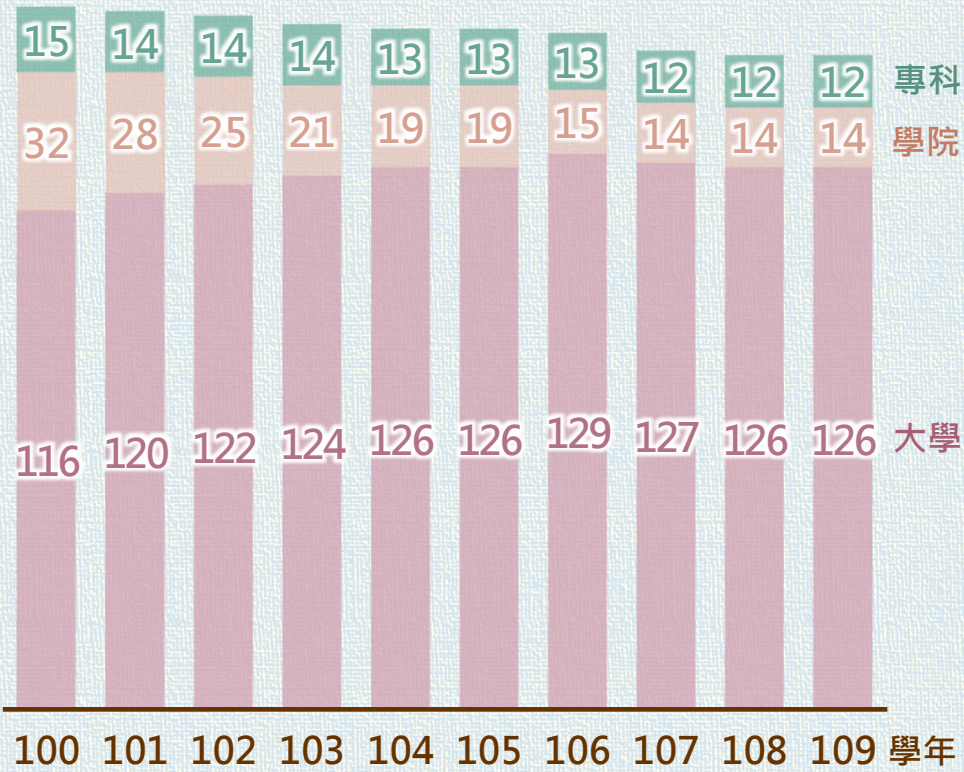

大專校院校數(所)

大專校院學生數(千人)

學年	100	101	102	103	104	105	106	107	108	109
總計	163	162	161	159	158	158	157	153	152	152
大學	116	120	122	124	126	126	129	127	126	126
學院	32	28	25	21	19	19	15	14	14	14
專科	15	14	14	14	13	13	13	12	12	12

學年	100	101	102	103	104	105	106	107	108	109
總計	1,352	1,355	1,346	1,340	1,332	1,309	1,274	1,245	1,213	1,203
博士班	34	33	31	31	29	29	28	28	29	29
碩士班	184	183	177	173	170	170	169	168	168	169
學士班	1,033	1,038	1,036	1,037	1,035	1,015	986	962	933	917
專科	101	101	102	99	97	95	91	87	84	89