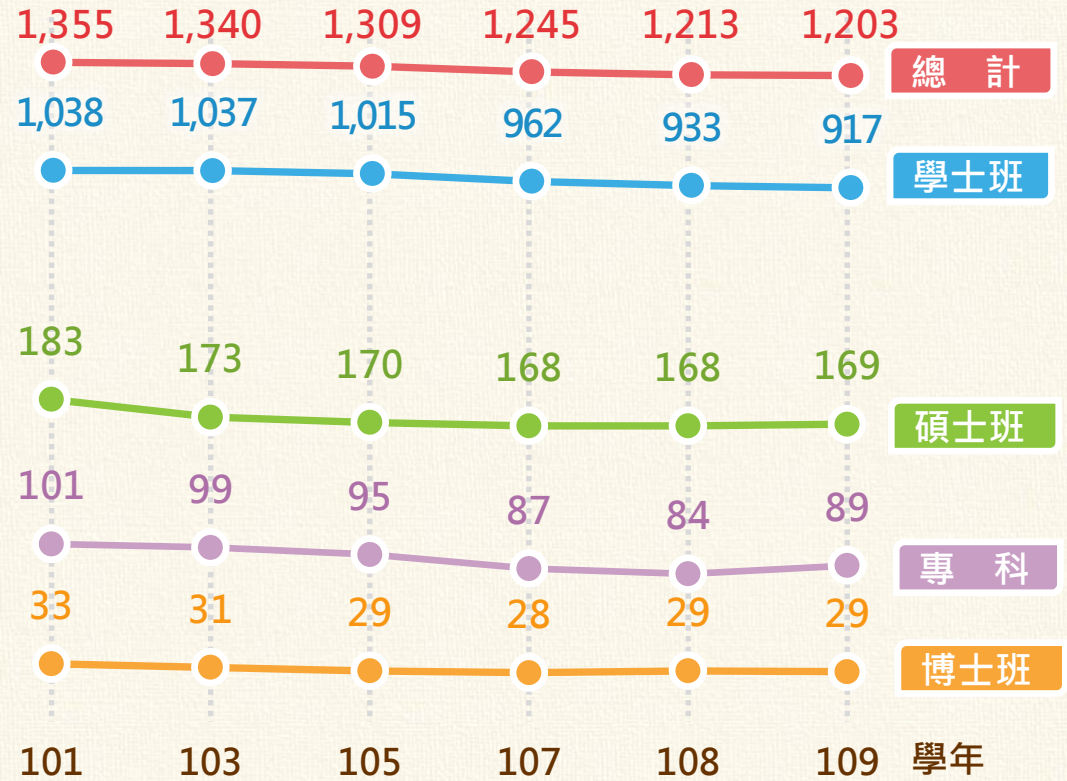

大專校院校數(所)

大專校院學生數(千人)

學年	100	101	102	103	104	105	106	107	108	109
總計	163	162	161	159	158	158	157	153	152	152
大學	116	120	122	124	126	126	129	127	126	126
學院	32	28	25	21	19	19	15	14	14	14
專科	15	14	14	14	13	13	13	12	12	12

學年	100	101	102	103	104	105	106	107	108	109
總計	1,352	1,355	1,346	1,340	1,332	1,309	1,274	1,245	1,213	1,203
博士班	34	33	31	31	29	29	28	28	29	29
碩士班	184	183	177	173	170	170	169	168	168	169
學士班	1,033	1,038	1,036	1,037	1,035	1,015	986	962	933	917
專科	101	101	102	99	97	95	91	87	84	89