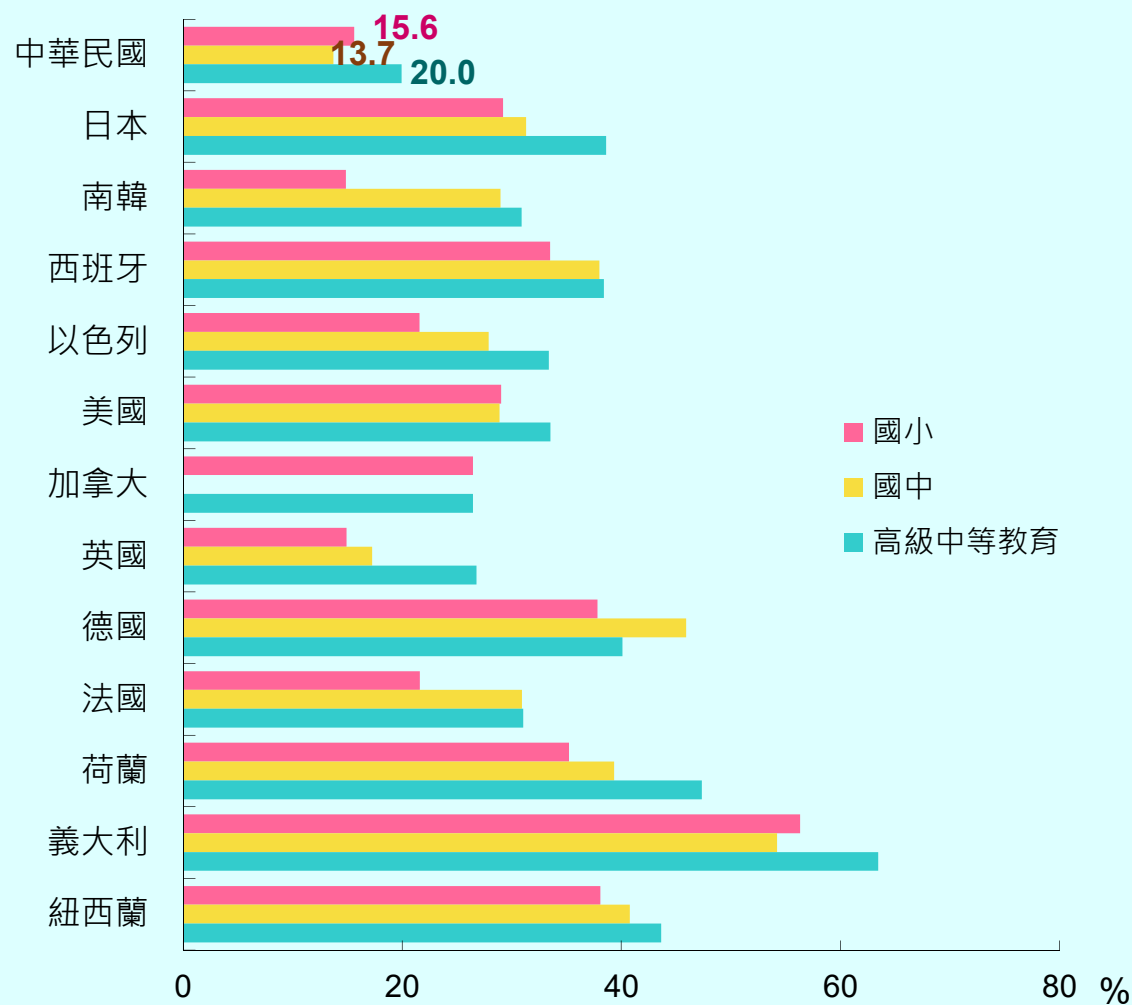

教師年齡超過50歲之比率

2017年

單位：%

	國小	國中	高級中等教育
中華民國	15.6	13.7	20.0
日本	29.2	31.3	38.6
南韓	14.9	29.0	30.9
西班牙	33.5	38.0	38.4
以色列	21.6	27.9	33.4
美國	29.0	28.9	33.5
加拿大	26.5	-	26.5
英國	14.9	17.2	26.8
德國	37.8	45.9	40.1
法國	21.6	30.9	31.0
荷蘭	35.2	39.3	47.4
義大利	56.3	54.2	63.5
紐西蘭	38.1	40.8	43.6

資料來源：2019年經濟合作發展組織「各國教育概觀」。