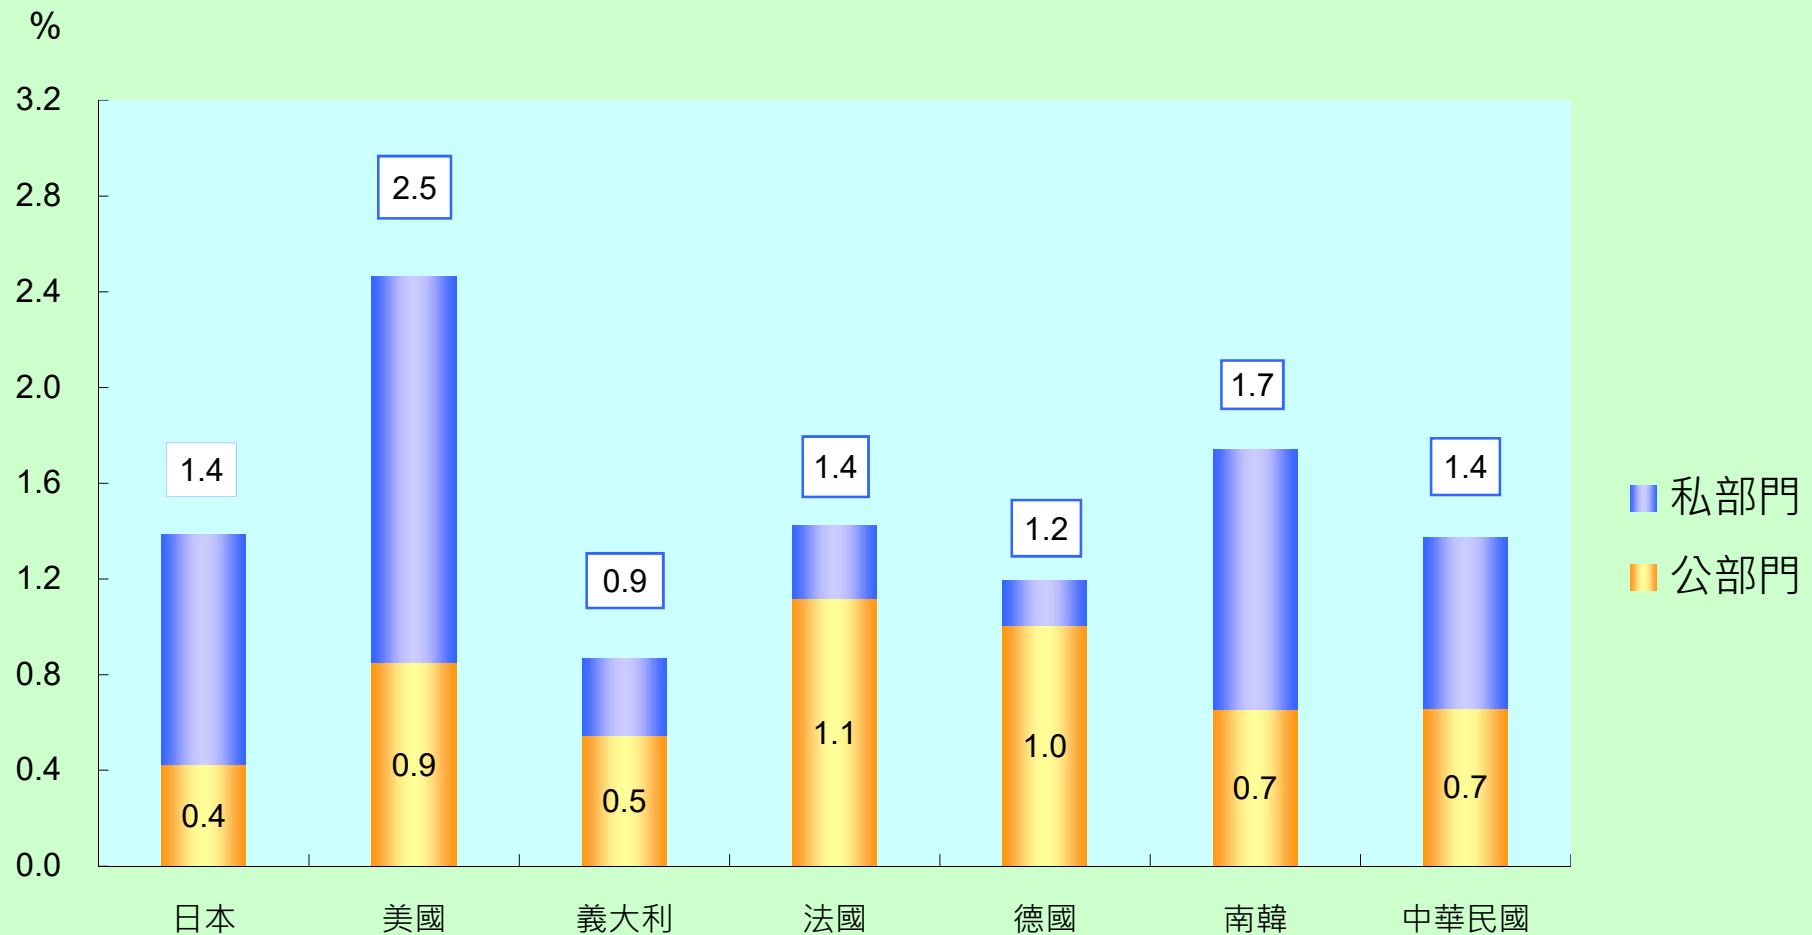

# 主要國家高等教育經費占GDP之比率 2016年

說明：1.我國國內生產毛額(GDP)資料採行政院主計處109年2月公布之國民所得統計常用統計資料。  
2.中華民國資料為 2018年。