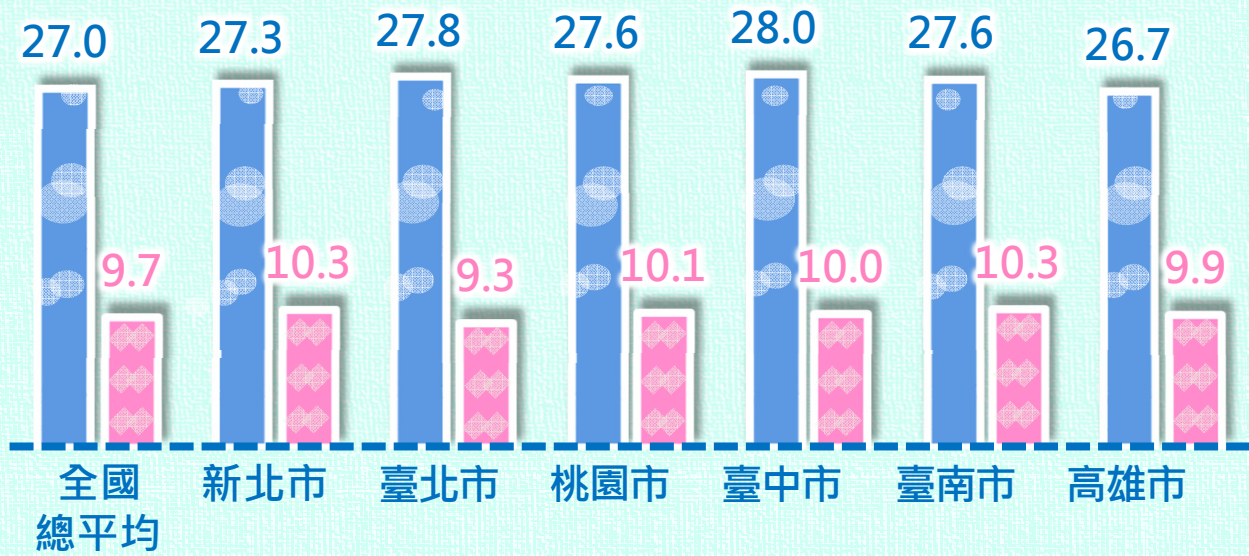

國中平均每班學生人數及生師比(人)

109學年

▼平均每班學生人數

▼生師比

(平均每位教師教導學生人數)

項目別	100學年	101學年	102學年	103學年	104學年	105學年	106學年	107學年	108學年	109學年
平均每班人數	31.6	30.8	30.1	29.5	28.7	27.9	27.5	27.1	27.0	27.0
生師比	13.7	13.0	12.5	12.1	11.5	11.0	10.7	10.2	9.9	9.7