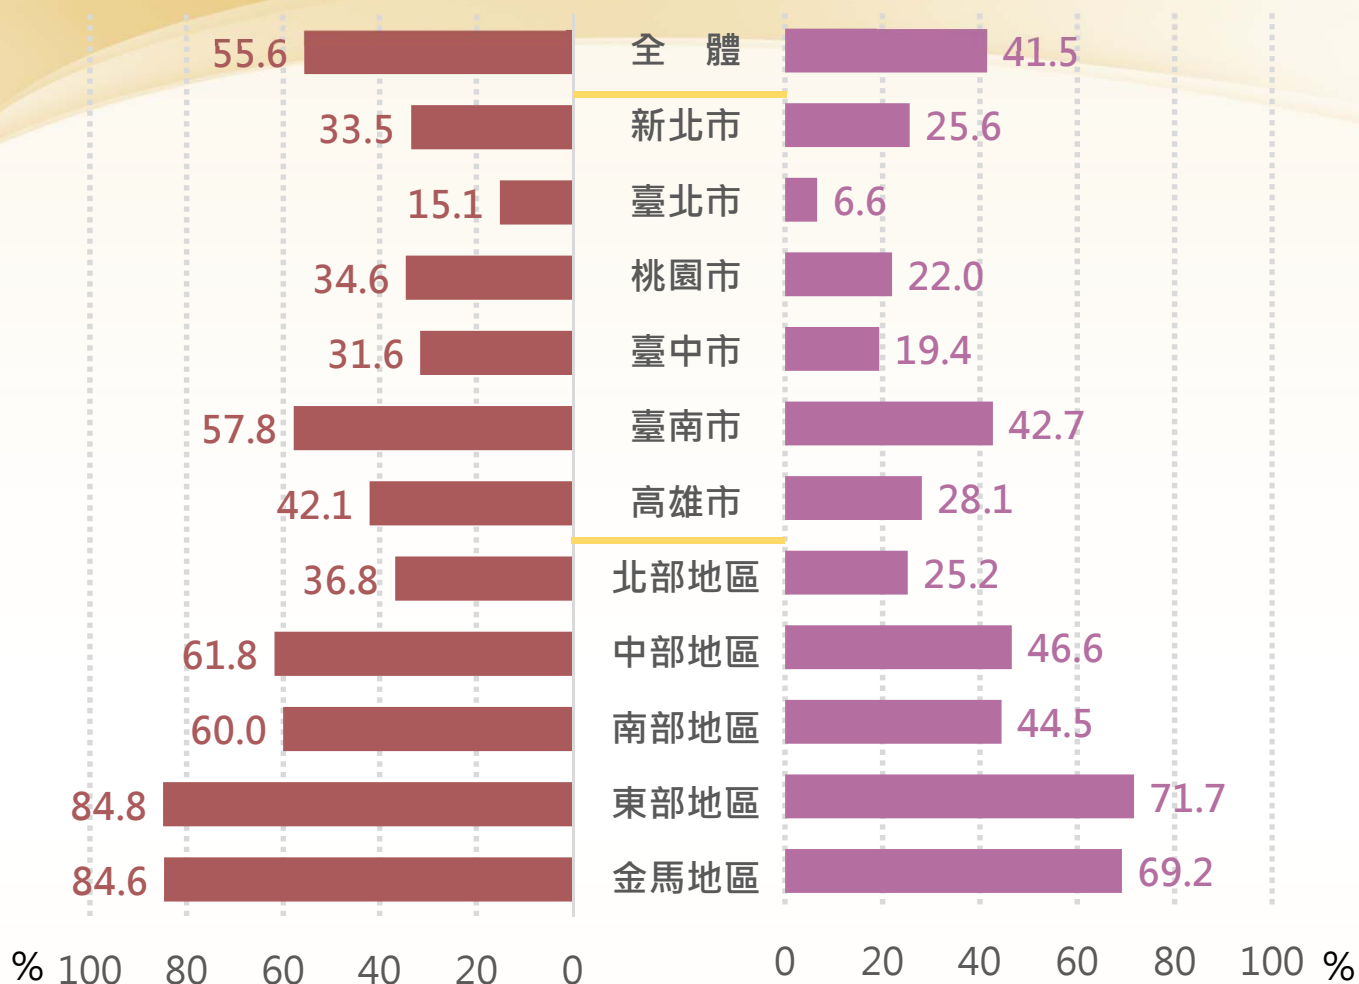

# 小規模國小縣市分布

109學年度

12班以下比率

6班以下比率

說明：1.小規模國小係指國小班級數12班以下。

2.比率係指各縣市(地區)國小小規模校數占各該縣市(地區)國小校數之比率。

3.北部地區：新北市、臺北市、桃園市、宜蘭縣、新竹縣、基隆市、新竹市

中部地區：臺中市、苗栗縣、彰化縣、南投縣、雲林縣

南部地區：臺南市、高雄市、嘉義縣、屏東縣、嘉義市、澎湖縣

東部地區：花蓮縣、臺東縣

金馬地區：金門縣、連江縣