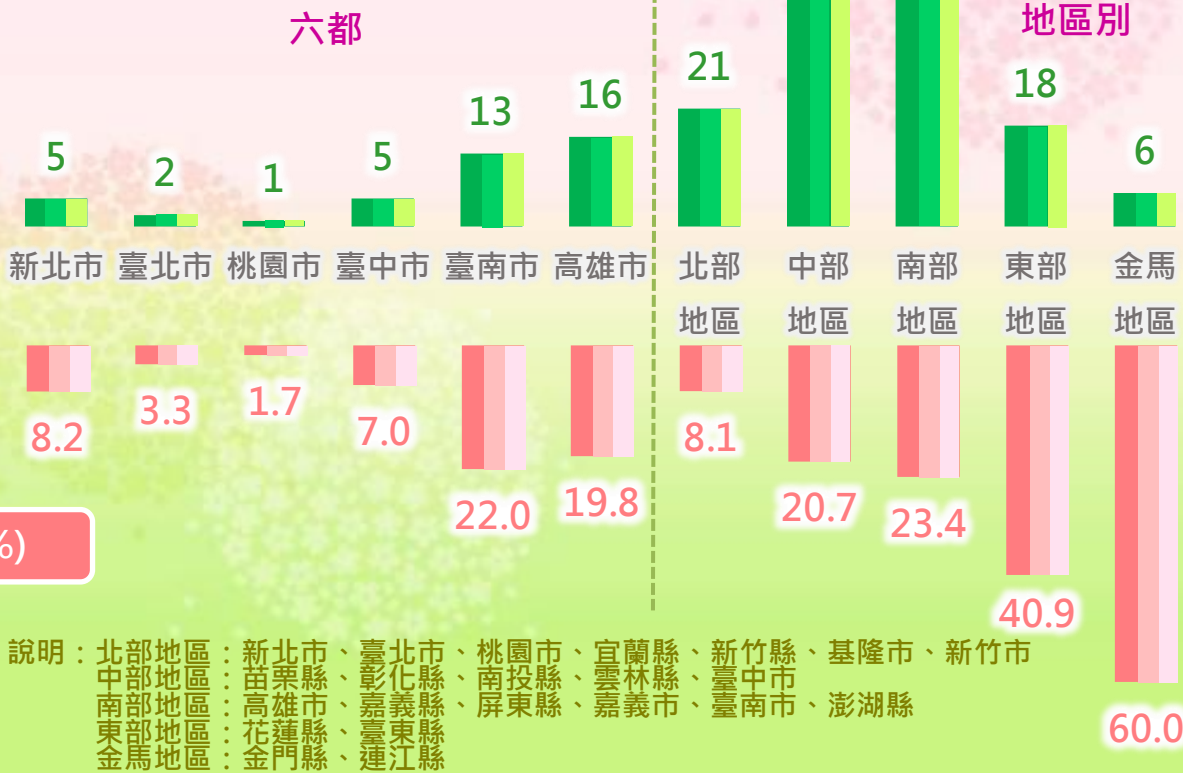

# 小規模國中校數

109學年

6班以下校數(所)

說明：北部地區：新北市、臺北市、桃園市、宜蘭縣、新竹縣、基隆市、新竹市  
 中部地區：苗栗縣、彰化縣、南投縣、雲林縣、臺中市  
 南部地區：高雄市、嘉義縣、屏東縣、嘉義市、臺南市、澎湖縣  
 東部地區：花蓮縣、臺東縣  
 金馬地區：金門縣、連江縣

說明：1.小規模國中係指國中班級數6班以下之學校。

2.比率係指各縣市(地區)專設國中小規模校數占各該縣市(地區)總專設國中校數之比率。