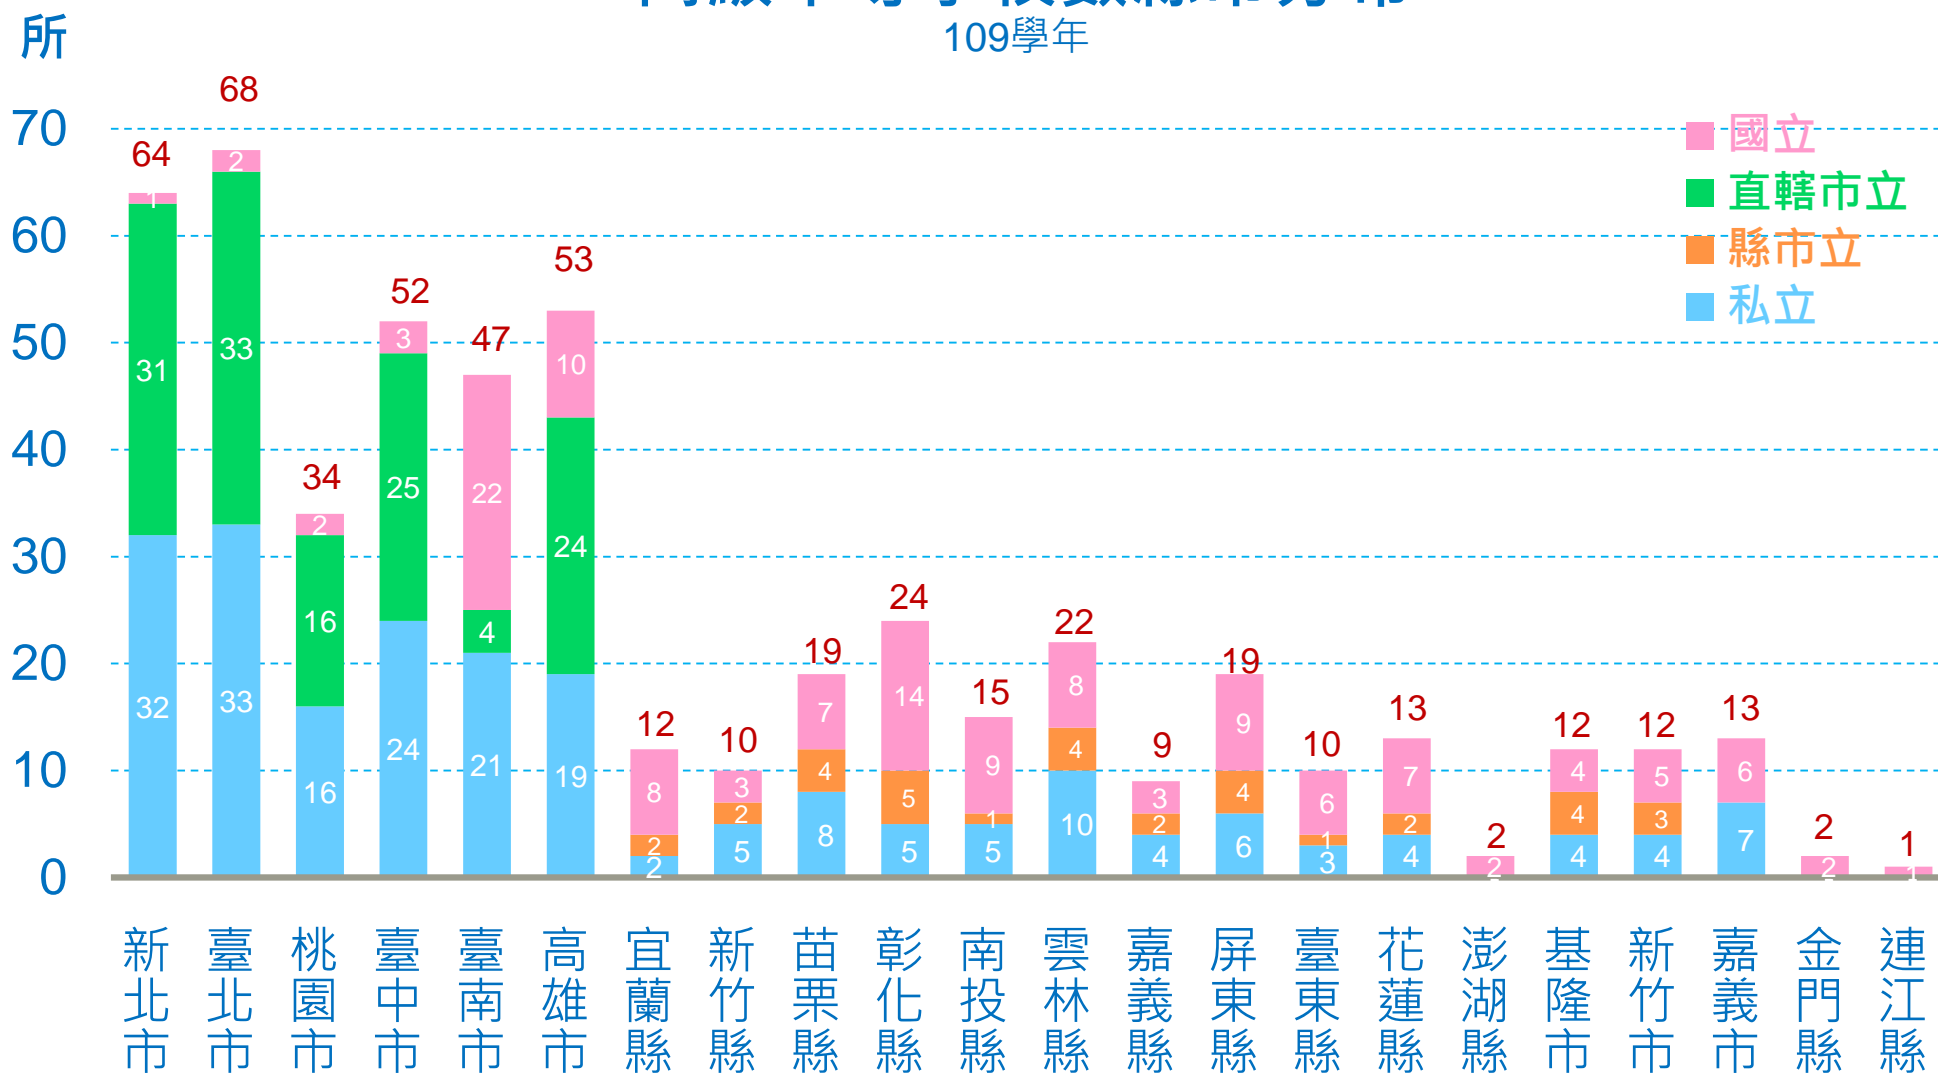

高級中等學校數縣市分布

109學年

說明：校數含計3所僅開辦進修部之高級中等學校(新北市私立光華高商進修學校、臺北市私立南華高中進修學校及私立志仁高中進修學校)。