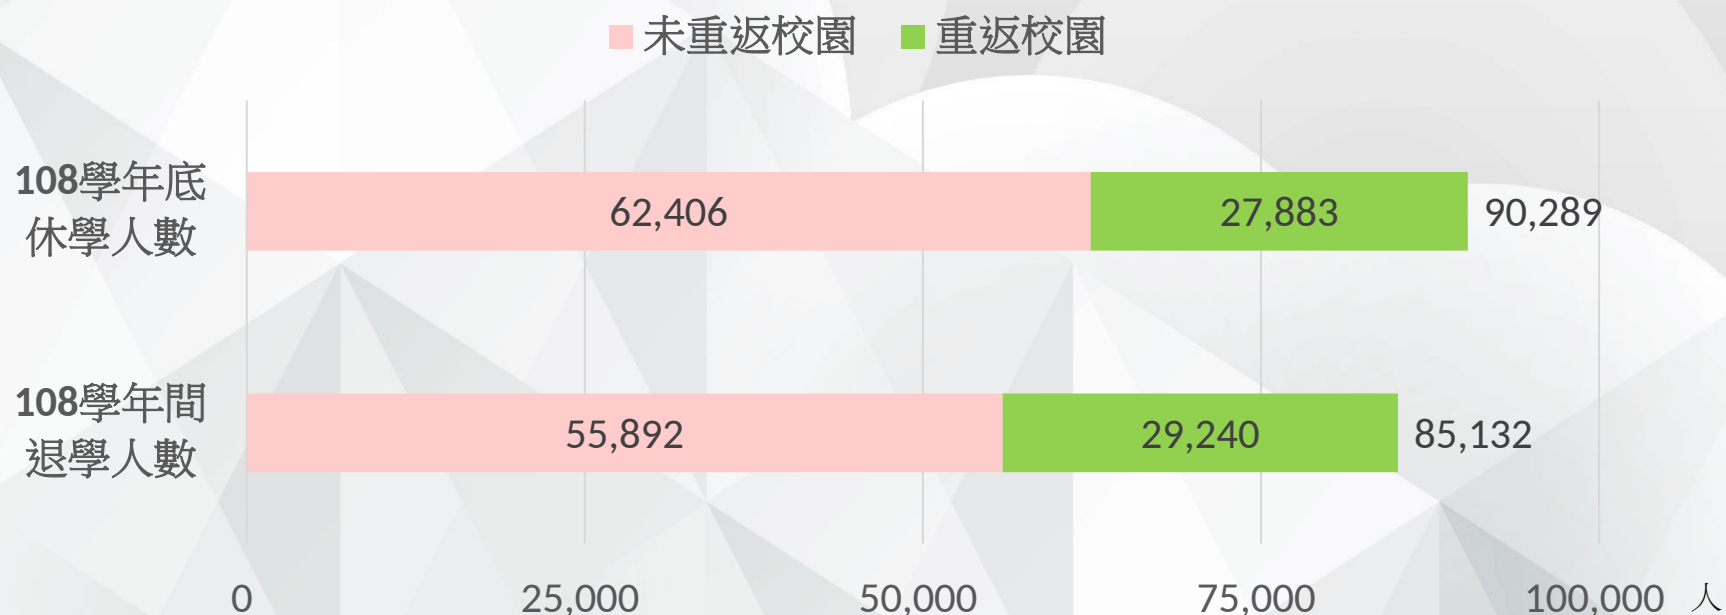

大專校院本國休、退學學生重返校園就讀情形

- 108學年底大專校院處於休學狀態之學生數計9.0萬人，於109學年重返校園者計2.8萬人(占30.9%)，未重返校園者為6.2萬人(占69.1%)。
- 108學年間大專校院退學人數計8.5萬人，於109學年重返校園人數為2.9萬人(占34.3%)，未重返校園者為5.6萬人(占65.7%)。

108學年大專校院本國休、退學學生於109學年第1學期重返校園就讀情形

註：此處之休、退學人數係將同時於不同學校、學制、科系休、退學者均以1人計算，並扣除境外學生後之人數。