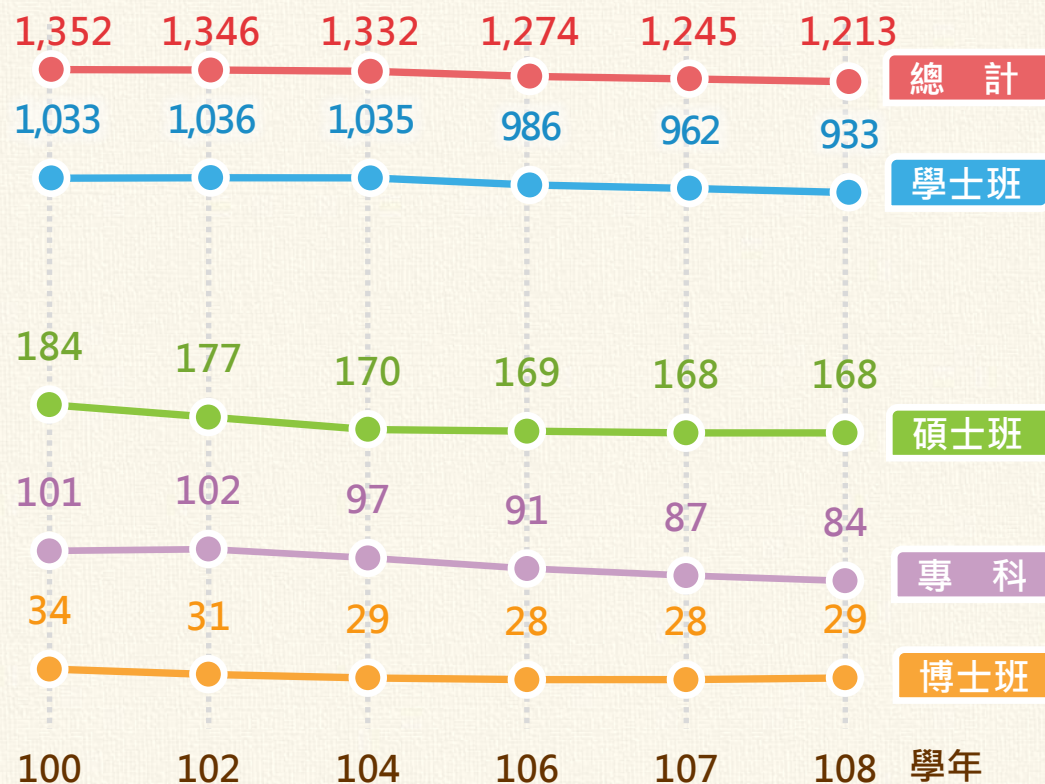

大專校院校數(所)

學年	99	100	101	102	103	104	105	106	107	108
總計	163	163	162	161	159	158	158	157	153	152
大學	112	116	120	122	124	126	126	129	127	126
學院	36	32	28	25	21	19	19	15	14	14
專科	15	15	14	14	14	13	13	13	12	12

大專校院學生數(千人)

學年	99	100	101	102	103	104	105	106	107	108
總計	1,344	1,352	1,355	1,346	1,340	1,332	1,309	1,274	1,245	1,213
博士班	34	34	33	31	31	29	29	28	28	29
碩士班	185	184	183	177	173	170	170	169	168	168
學士班	1,022	1,033	1,038	1,036	1,037	1,035	1,015	986	962	933
專科	103	101	101	102	99	97	95	91	87	84