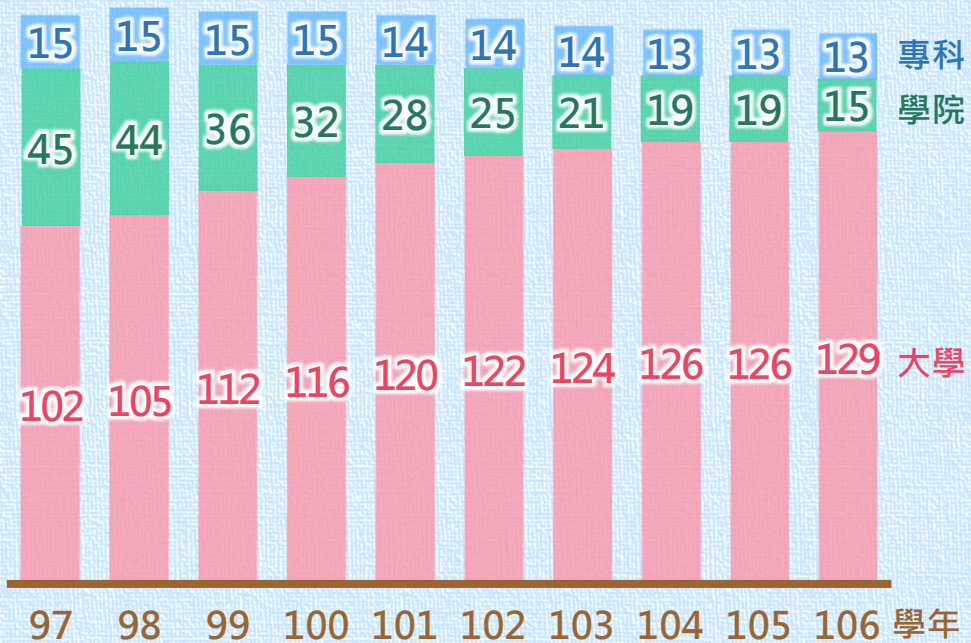

大專校院校數(所)

學年	97	98	99	100	101	102	103	104	105	106
總計	162	164	163	163	162	161	159	158	158	157
大學	102	105	112	116	120	122	124	126	126	129
學院	45	44	36	32	28	25	21	19	19	15
專科	15	15	15	15	14	14	14	13	13	13

大專校院學生數(千人)

學年	97	98	99	100	101	102	103	104	105	106
博士班	33	34	34	34	33	31	31	29	29	28
碩士班	181	183	185	184	183	177	173	170	170	169
學士班	1,006	1,011	1,022	1,033	1,038	1,036	1,037	1,035	1,015	986
二專	33	23	16	13	12	11	10	8	7	6
五專	85	86	87	88	89	90	89	89	88	85