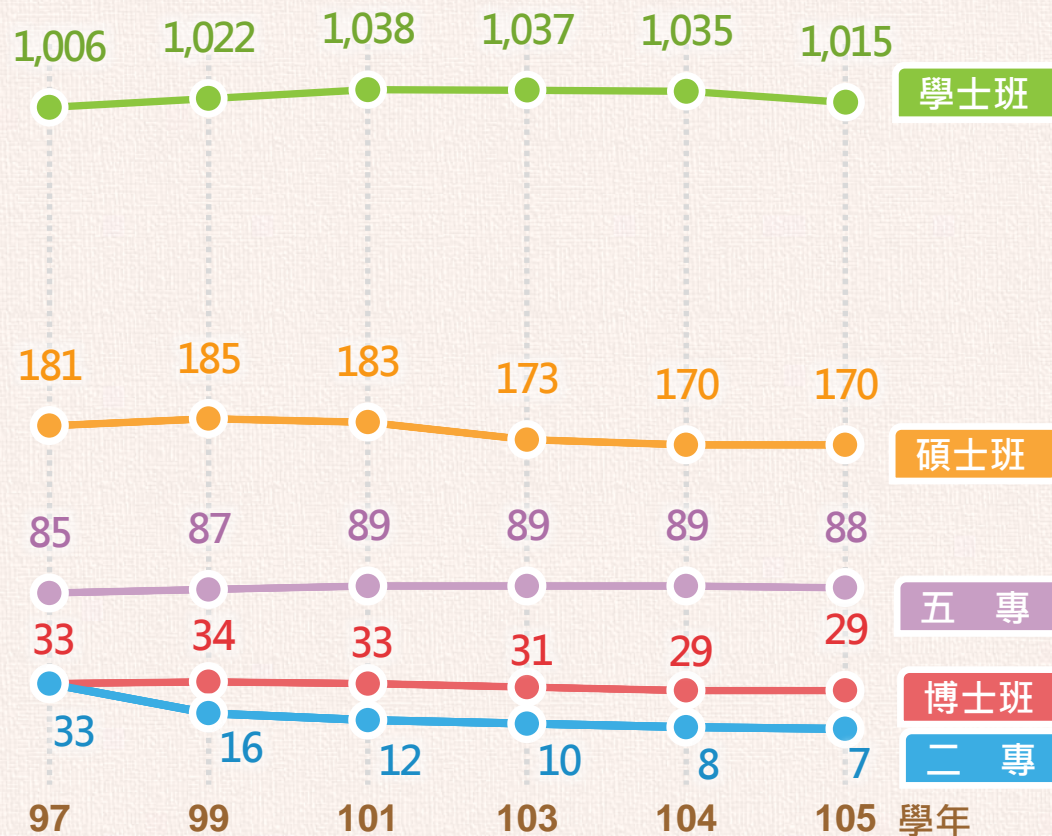

大專校院校數(所)

學年	96	97	98	99	100	101	102	103	104	105
總計	164	162	164	163	163	162	161	159	158	158
大學	100	102	105	112	116	120	122	124	126	126
學院	49	45	44	36	32	28	25	21	19	19
專科	15	15	15	15	15	14	14	14	13	13

大專校院學生數(千人)

學年	96	97	98	99	100	101	102	103	104	105
博士班	32	33	34	34	34	33	31	31	29	29
碩士班	173	181	183	185	184	183	177	173	170	170
學士班	988	1,006	1,011	1,022	1,033	1,038	1,036	1,037	1,035	1,015
二專	47	33	23	16	13	12	11	10	8	7
五專	87	85	86	87	88	89	90	89	89	88