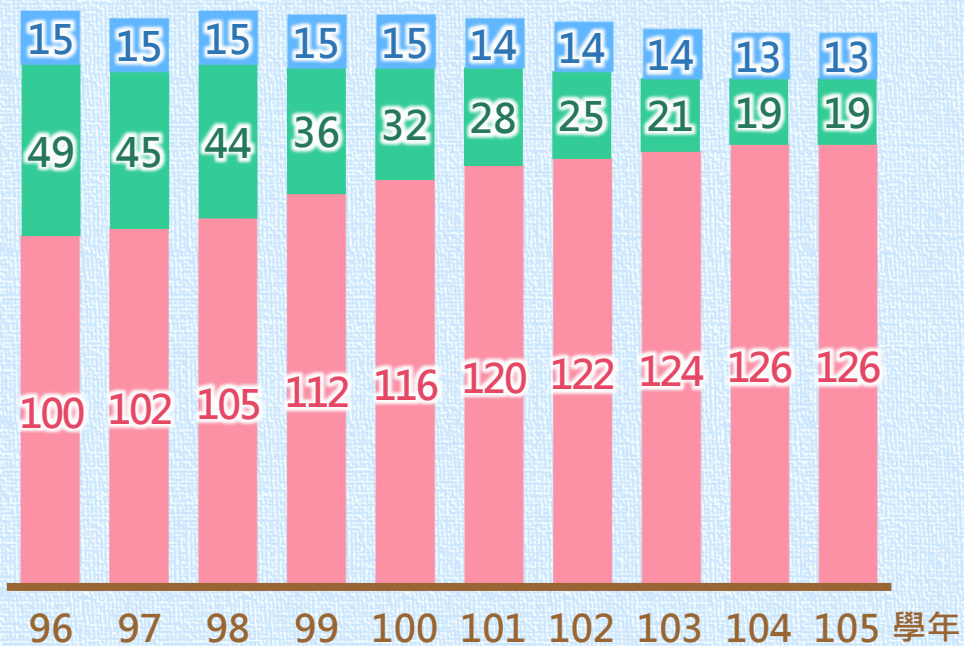

大專校院校數(所)

學年	96	97	98	99	100	101	102	103	104	105
總計	164	162	164	163	163	162	161	159	158	158
大學	100	102	105	112	116	120	122	124	126	126
學院	49	45	44	36	32	28	25	21	19	19
專科	15	15	15	15	15	14	14	14	13	13

大專校院學生數(千人)

學年	96	97	98	99	100	101	102	103	104	105
博士班	32	33	34	34	34	33	31	31	29	29
碩士班	173	181	183	185	184	183	177	173	170	170
學士班	988	1,006	1,011	1,022	1,033	1,038	1,036	1,037	1,035	1,015
二專	47	33	23	16	13	12	11	10	8	7
五專	87	85	86	87	88	89	90	89	89	88