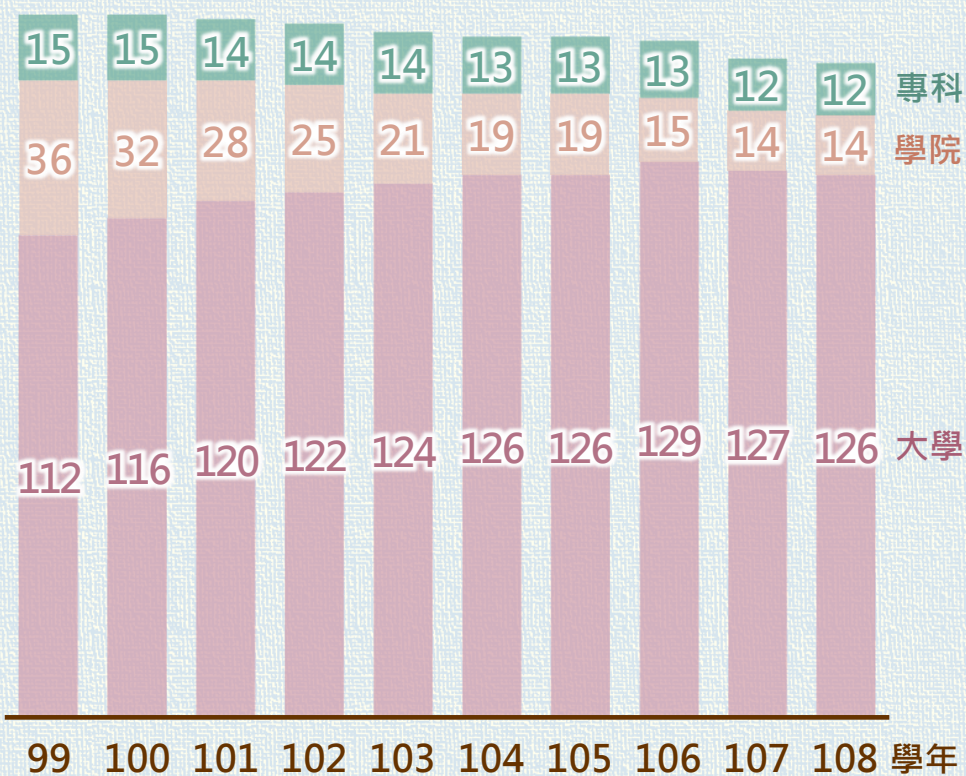

大專校院校數(所)

學年	99	100	101	102	103	104	105	106	107	108
總計	163	163	162	161	159	158	158	157	153	152
大學	112	116	120	122	124	126	126	129	127	126
學院	36	32	28	25	21	19	19	15	14	14
專科	15	15	14	14	14	13	13	13	12	12

大專校院學生數(千人)

學年	99	100	101	102	103	104	105	106	107	108
總計	1,344	1,352	1,355	1,346	1,340	1,332	1,309	1,274	1,245	1,213
博士班	34	34	33	31	31	29	29	28	28	29
碩士班	185	184	183	177	173	170	170	169	168	168
學士班	1,022	1,033	1,038	1,036	1,037	1,035	1,015	986	962	933
專科	103	101	101	102	99	97	95	91	87	84