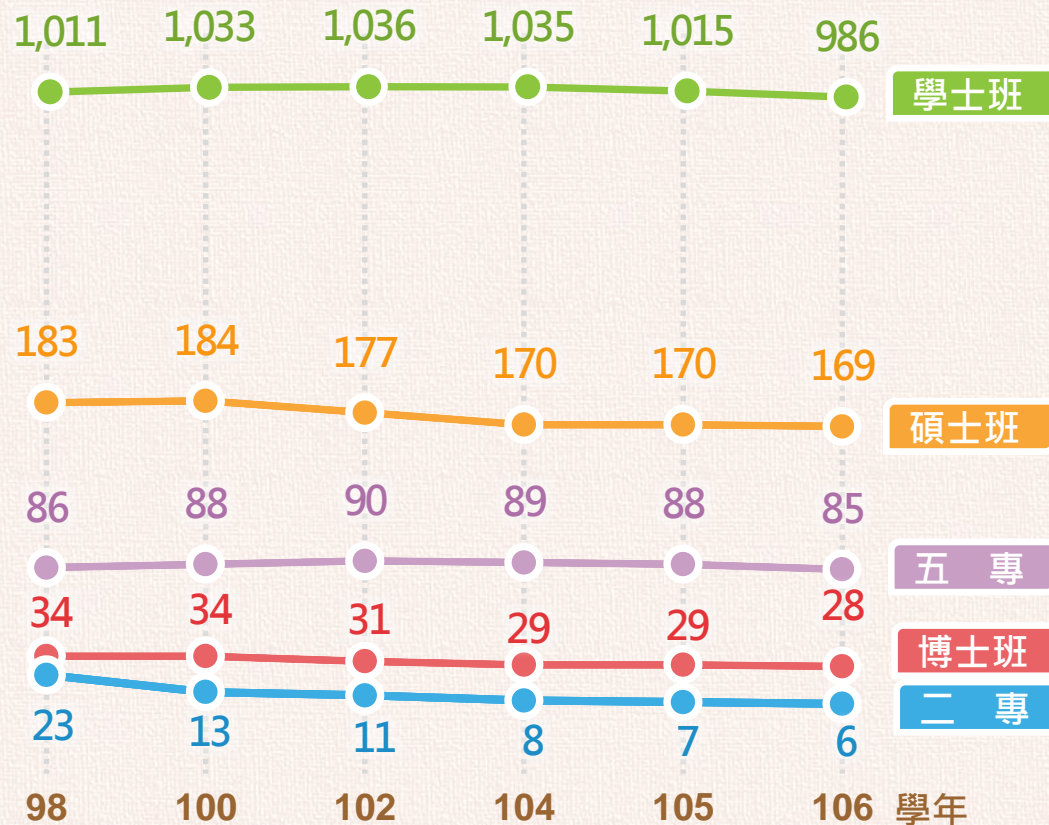

大專校院校數(所)

學年	97	98	99	100	101	102	103	104	105	106
總計	162	164	163	163	162	161	159	158	158	157
大學	102	105	112	116	120	122	124	126	126	129
學院	45	44	36	32	28	25	21	19	19	15
專科	15	15	15	15	14	14	14	13	13	13

大專校院學生數(千人)

學年	97	98	99	100	101	102	103	104	105	106
博士班	33	34	34	34	33	31	31	29	29	28
碩士班	181	183	185	184	183	177	173	170	170	169
學士班	1,006	1,011	1,022	1,033	1,038	1,036	1,037	1,035	1,015	986
二專	33	23	16	13	12	11	10	8	7	6
五專	85	86	87	88	89	90	89	89	88	85