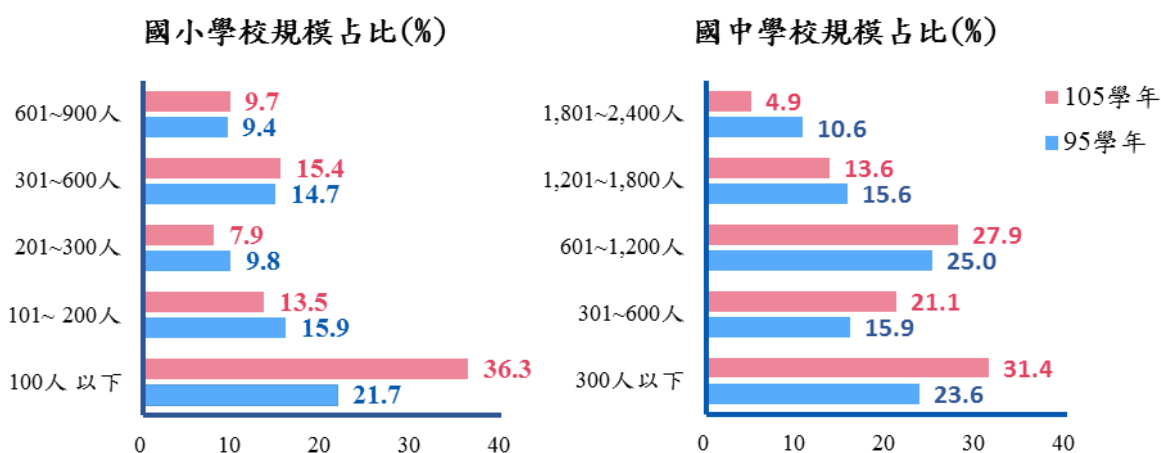

5. 以學生數規模來看，105 學年學生人數在 100 人以下的國小校數計 956 所(占 36.3%)最多，其次依序為：301 至 600 人者 406 所(占 15.4%)，101 至 200 人者 355 所(占 13.5%)，601 至 900 人者計 256 所(占 9.7%)，其餘 901 人以上的校數則隨學生數規模上升而遞減；與 95 學年比較，100 人以下之校數占比顯著上升 14.6 個百分點。國中方面，學生人數在 300 人以下學校計 231 所(占 31.4%)最多，其次依序為：601 至 1,200 人者 205 所(占 27.9%)，301 至 600 人者 155 所(占 21.1%)；與 95 學年比較，300 人以下校數占比提高 7.8 個百分點。

105 學年國中小學校規模-按學生數分

6. 105 學年學生人數前 10 名國小均為公立，且新北市囊括前 9 名，其中新莊區光華國小之 3,595 人連續 13 年為全國之冠，秀朗、莒光及永平國小之學生數亦均超過 3,000 人，排名 2 至 4 位。國中學生人數前 10 名中，有 5 所位於新北市，3 所為私立學校，其中永和國中學生數連續 8 年居首位，臺中市私立明道高中附設國中部之 2,947 人次之。

105 學年全國學生人數最多的前 10 所國中小

單位：人

國小			國中		
縣市	學校	學生數	縣市	學校	學生數
新北市	市立光華國小	3,595	新北市	市立永和國中	3,034
新北市	市立秀朗國小	3,195	臺中市	私立明道高中附設國中部	2,947
新北市	市立莒光國小	3,173	高雄市	市立陽明國中	2,926
新北市	市立永平國小	3,025	新北市	市立中山國中	2,738
新北市	市立海山國小	2,994	新北市	私立南山高中附設國中部	2,640
新北市	市立中和國小	2,952	新北市	市立三和國中	2,638
新北市	市立榮富國小	2,952	臺北市	市立石牌國中	2,510
新北市	市立忠義國小	2,887	新北市	市立海山高中附設國中部	2,480
新北市	市立集美國小	2,859	臺中市	私立衛道高中附設國中部	2,471
臺北市	市立敦化國小	2,827	臺南市	市立復興國中	2,463